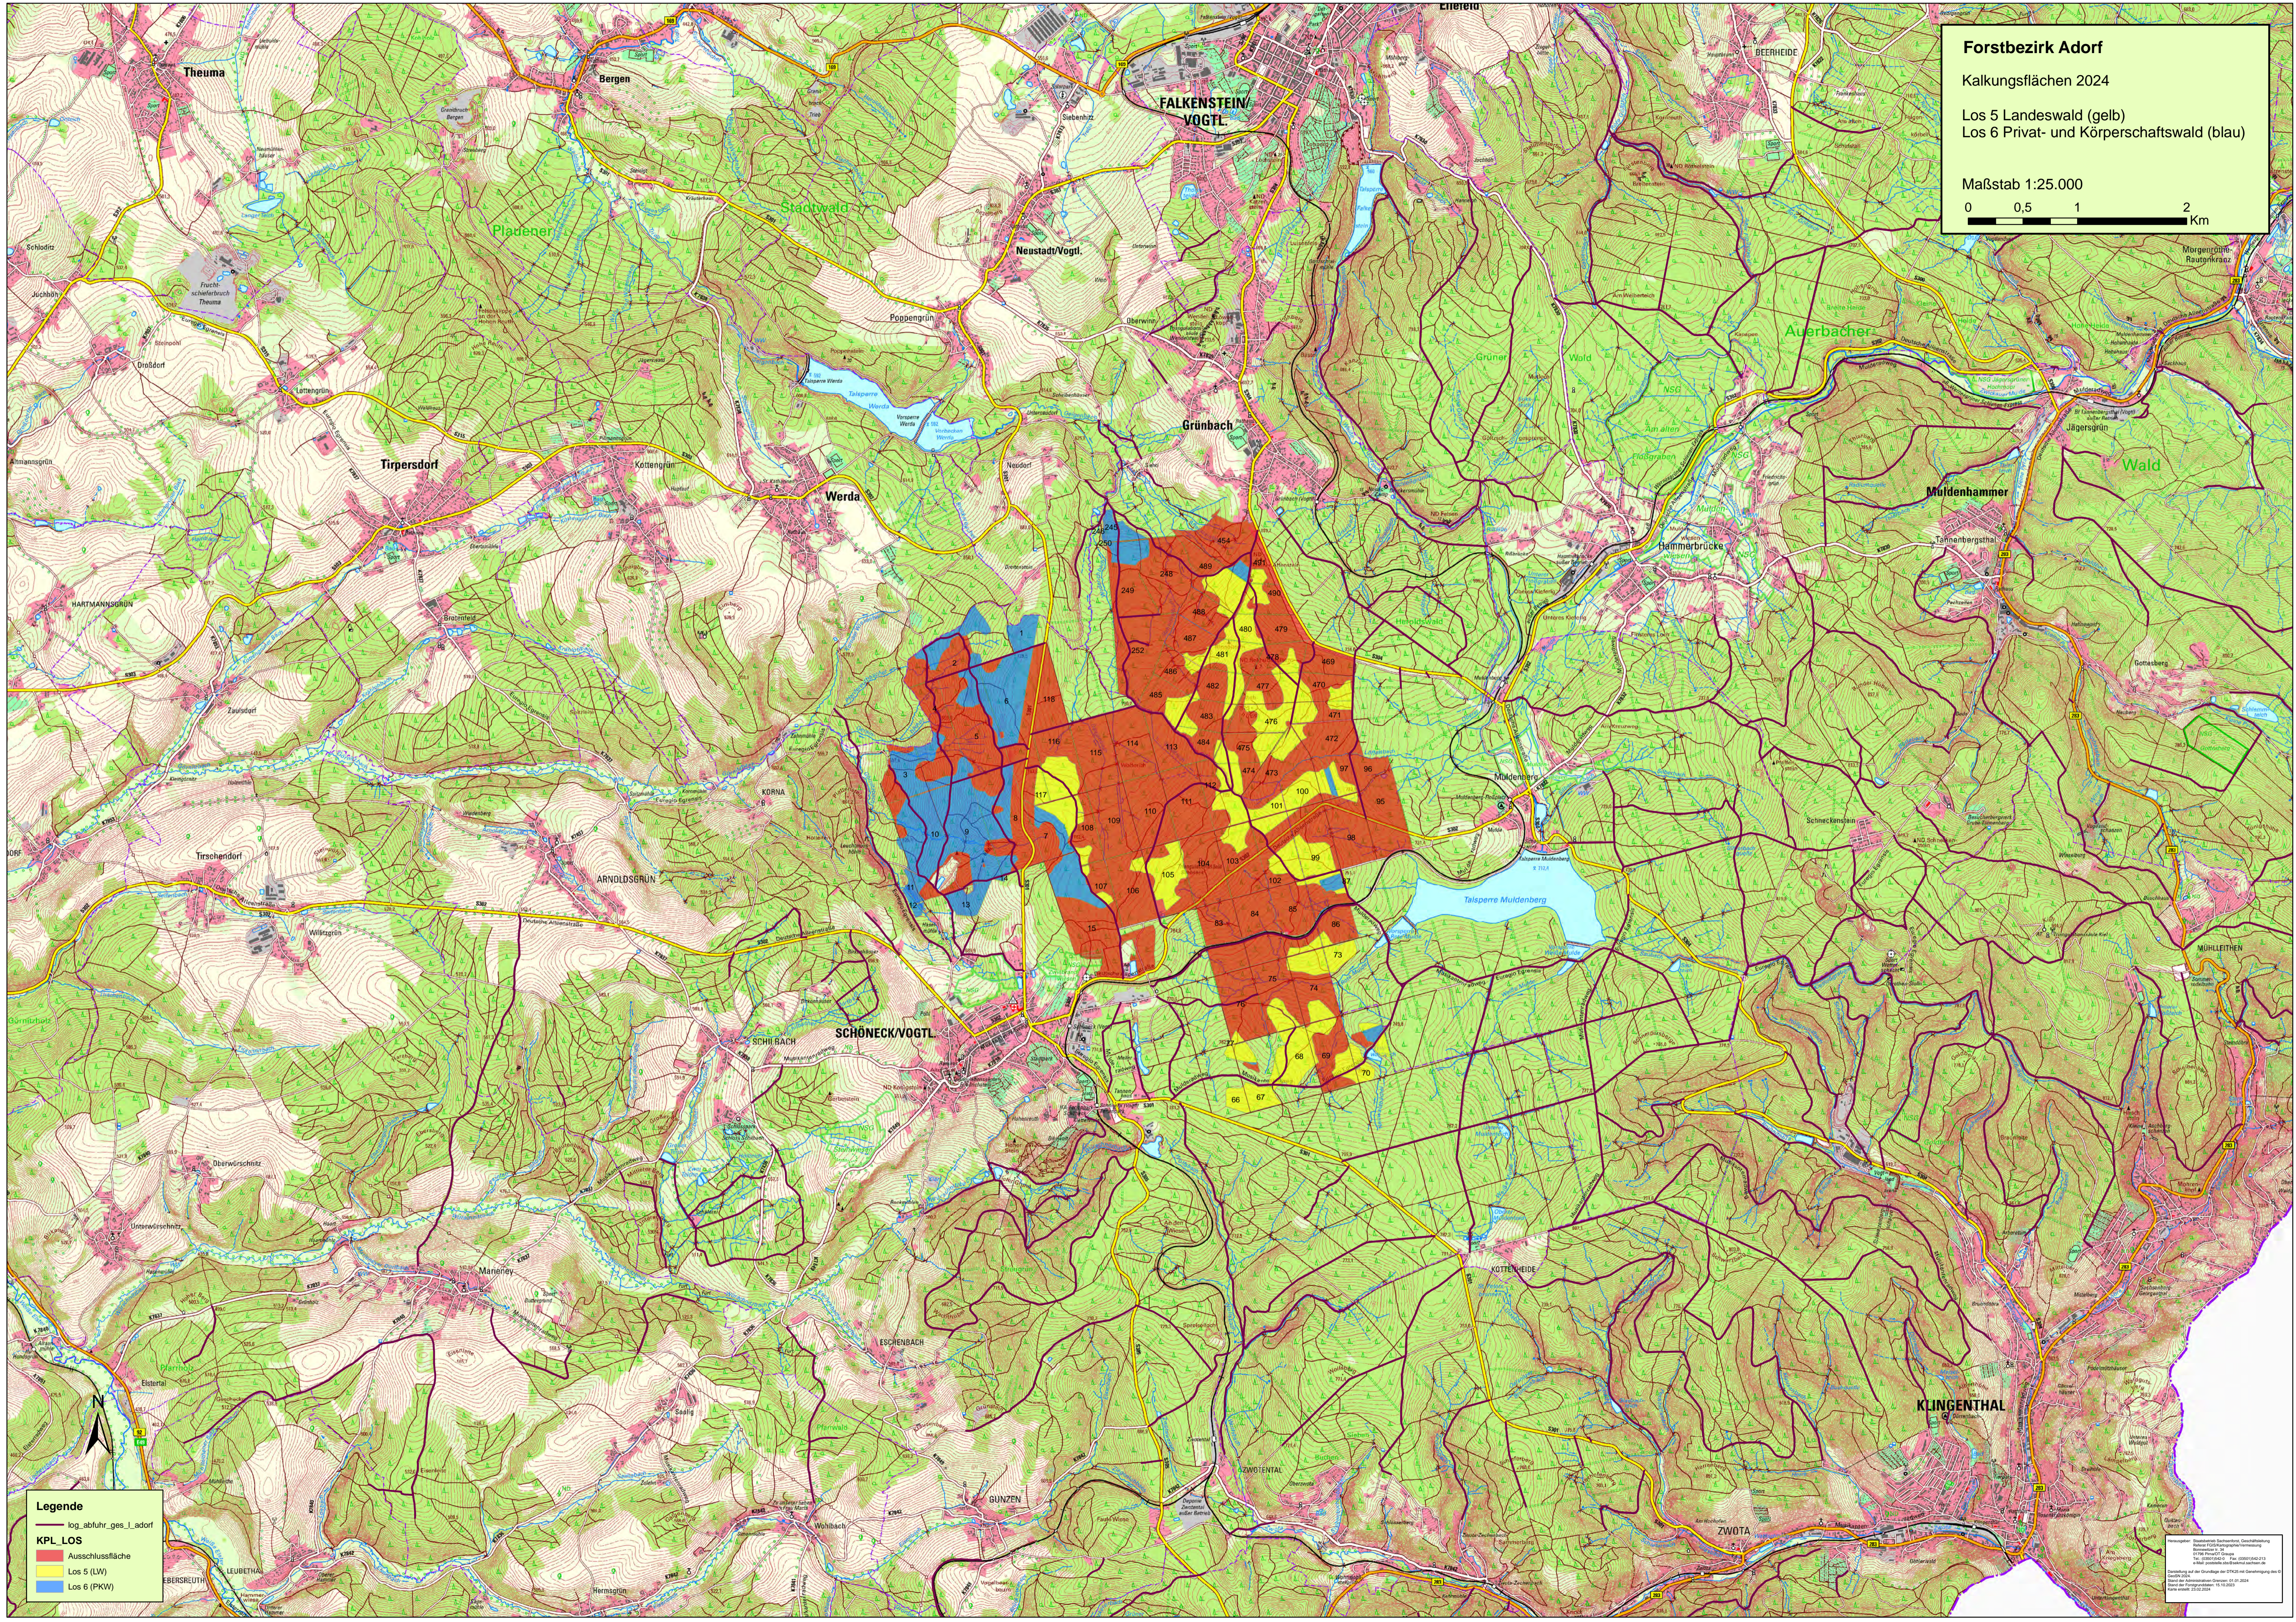

Forstbezirk Adorf
Kalkungsflächen 2024

Los 5 Landeswald (gelb)
Los 6 Privat- und Körperschaftswald (blau)

Maßstab 1:25.000

Legende

— log_abfuhr_ges_l_adorf

KPL_LoS

- Ausschlussfläche
- Los 5 (LW)
- Los 6 (PKW)