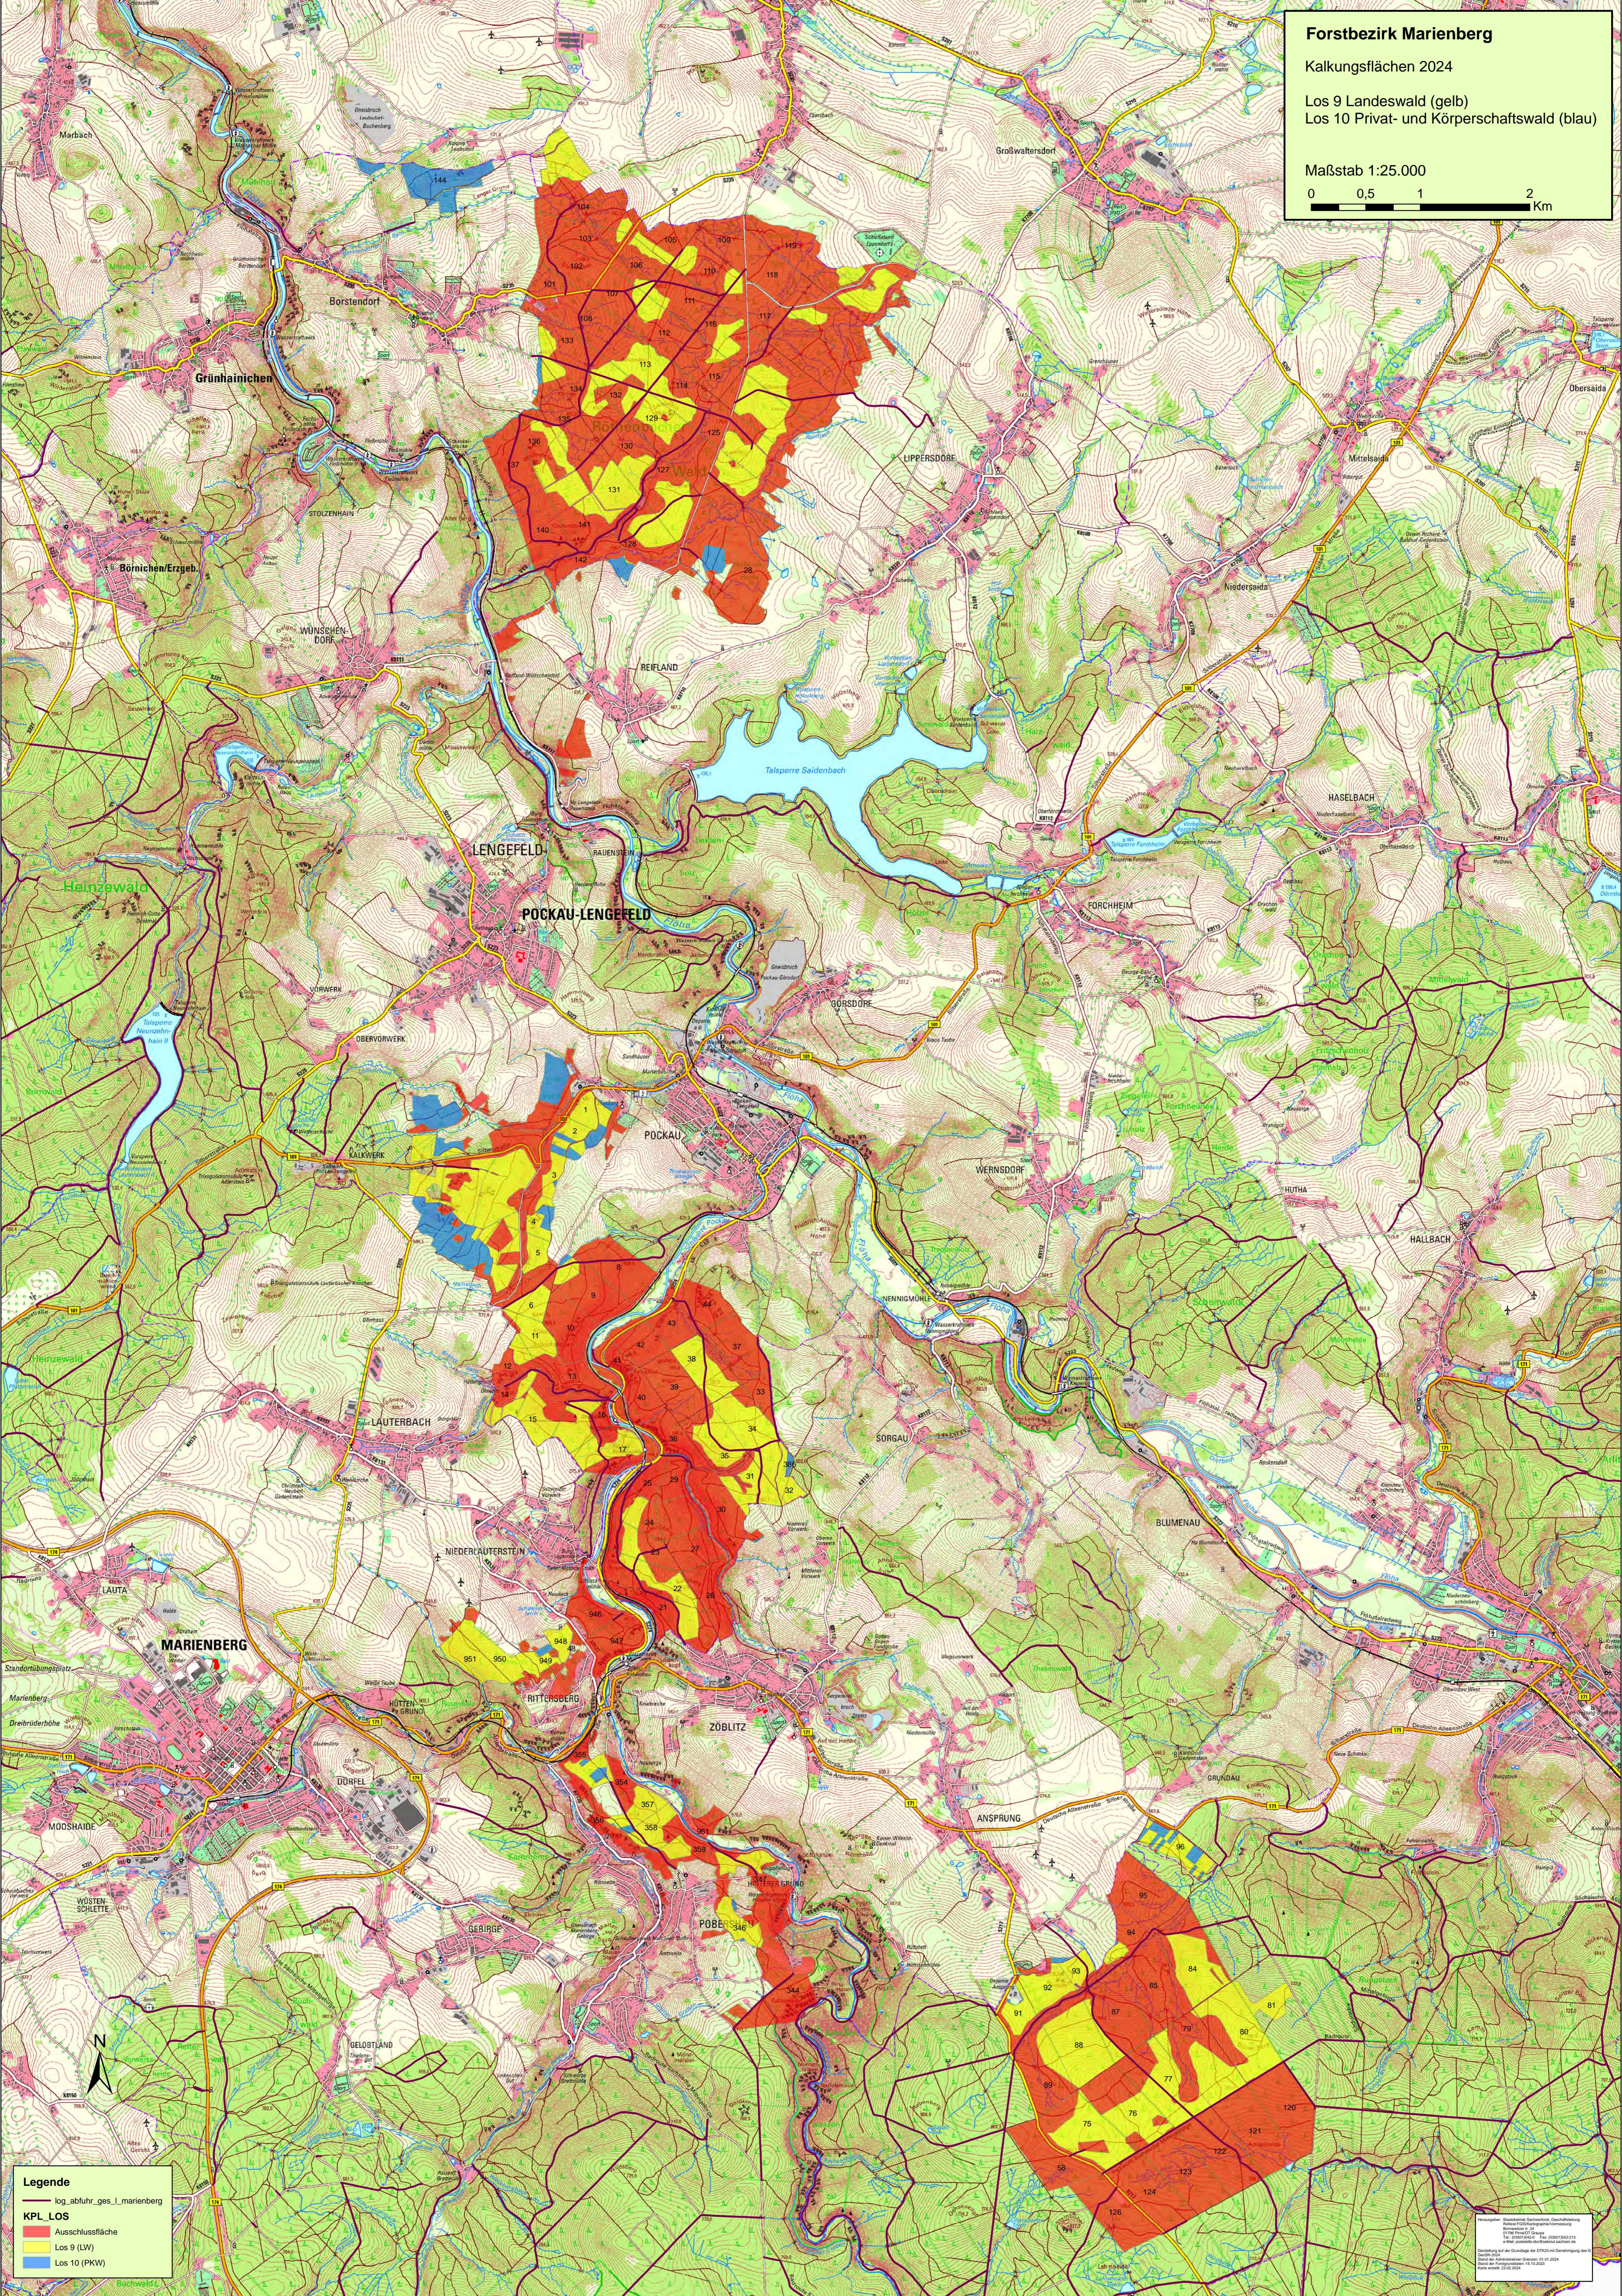

**Forstbezirk Marienberg**  
 Kalkungsflächen 2024  
 Los 9 Landeswald (gelb)  
 Los 10 Privat- und Körperschaftswald (blau)

Maßstab 1:25.000

0 0,5 1 2 Km

**Legende**

- log\_abfuhr\_ges\_f\_marienberg
- KPL\_LOS**
- Ausschlussfläche
- Los 9 (LW)
- Los 10 (PKW)

Heruntergeladen von: https://www.lfw.lsa.gov.de/...  
 © 2024 Landesforstverwaltung Sachsen  
 Datum der Fotograufnahmen: 15.03.2023  
 erstellt: 01.03.2024