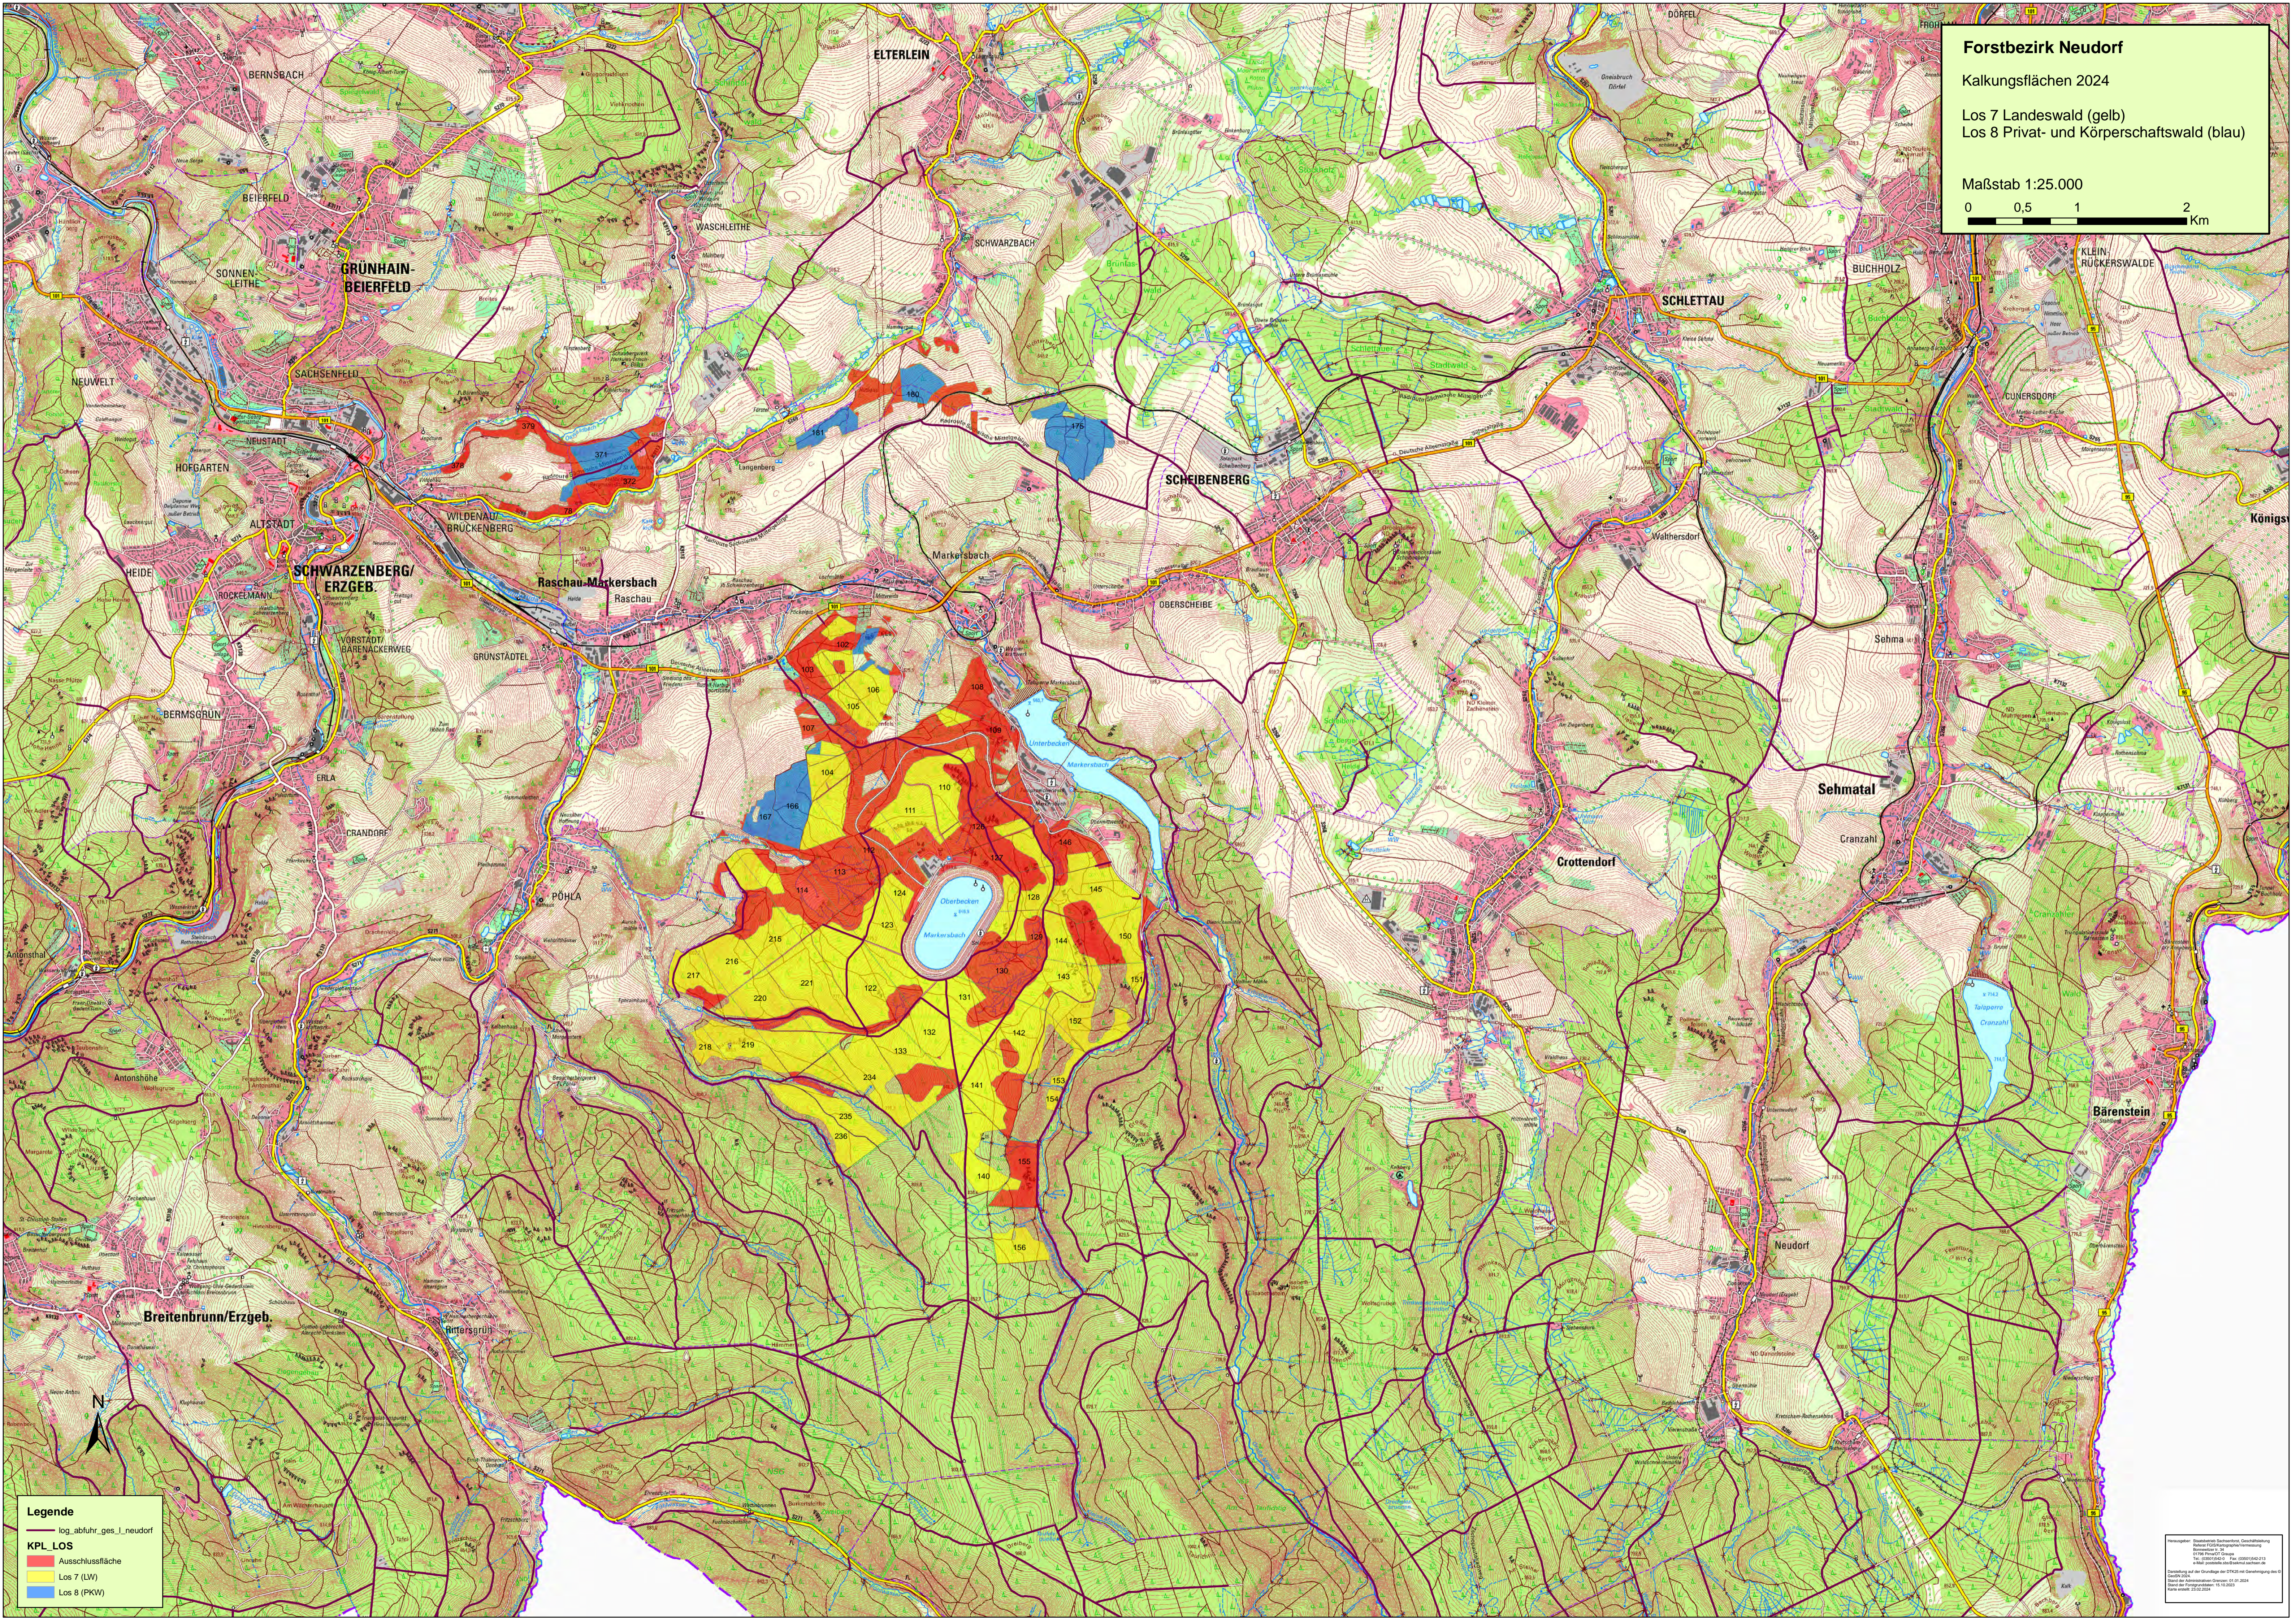

Forstbezirk Neudorf
Kalkungsflächen 2024

Los 7 Landeswald (gelb)
Los 8 Privat- und Körperschaftswald (blau)

Maßstab 1:25.000

0 0,5 1 2 Km

Legende

- log_abfuhr_ges_l_neudorf
- KPL_LOS
- Ausschlussfläche
- Los 7 (LW)
- Los 8 (PKW)