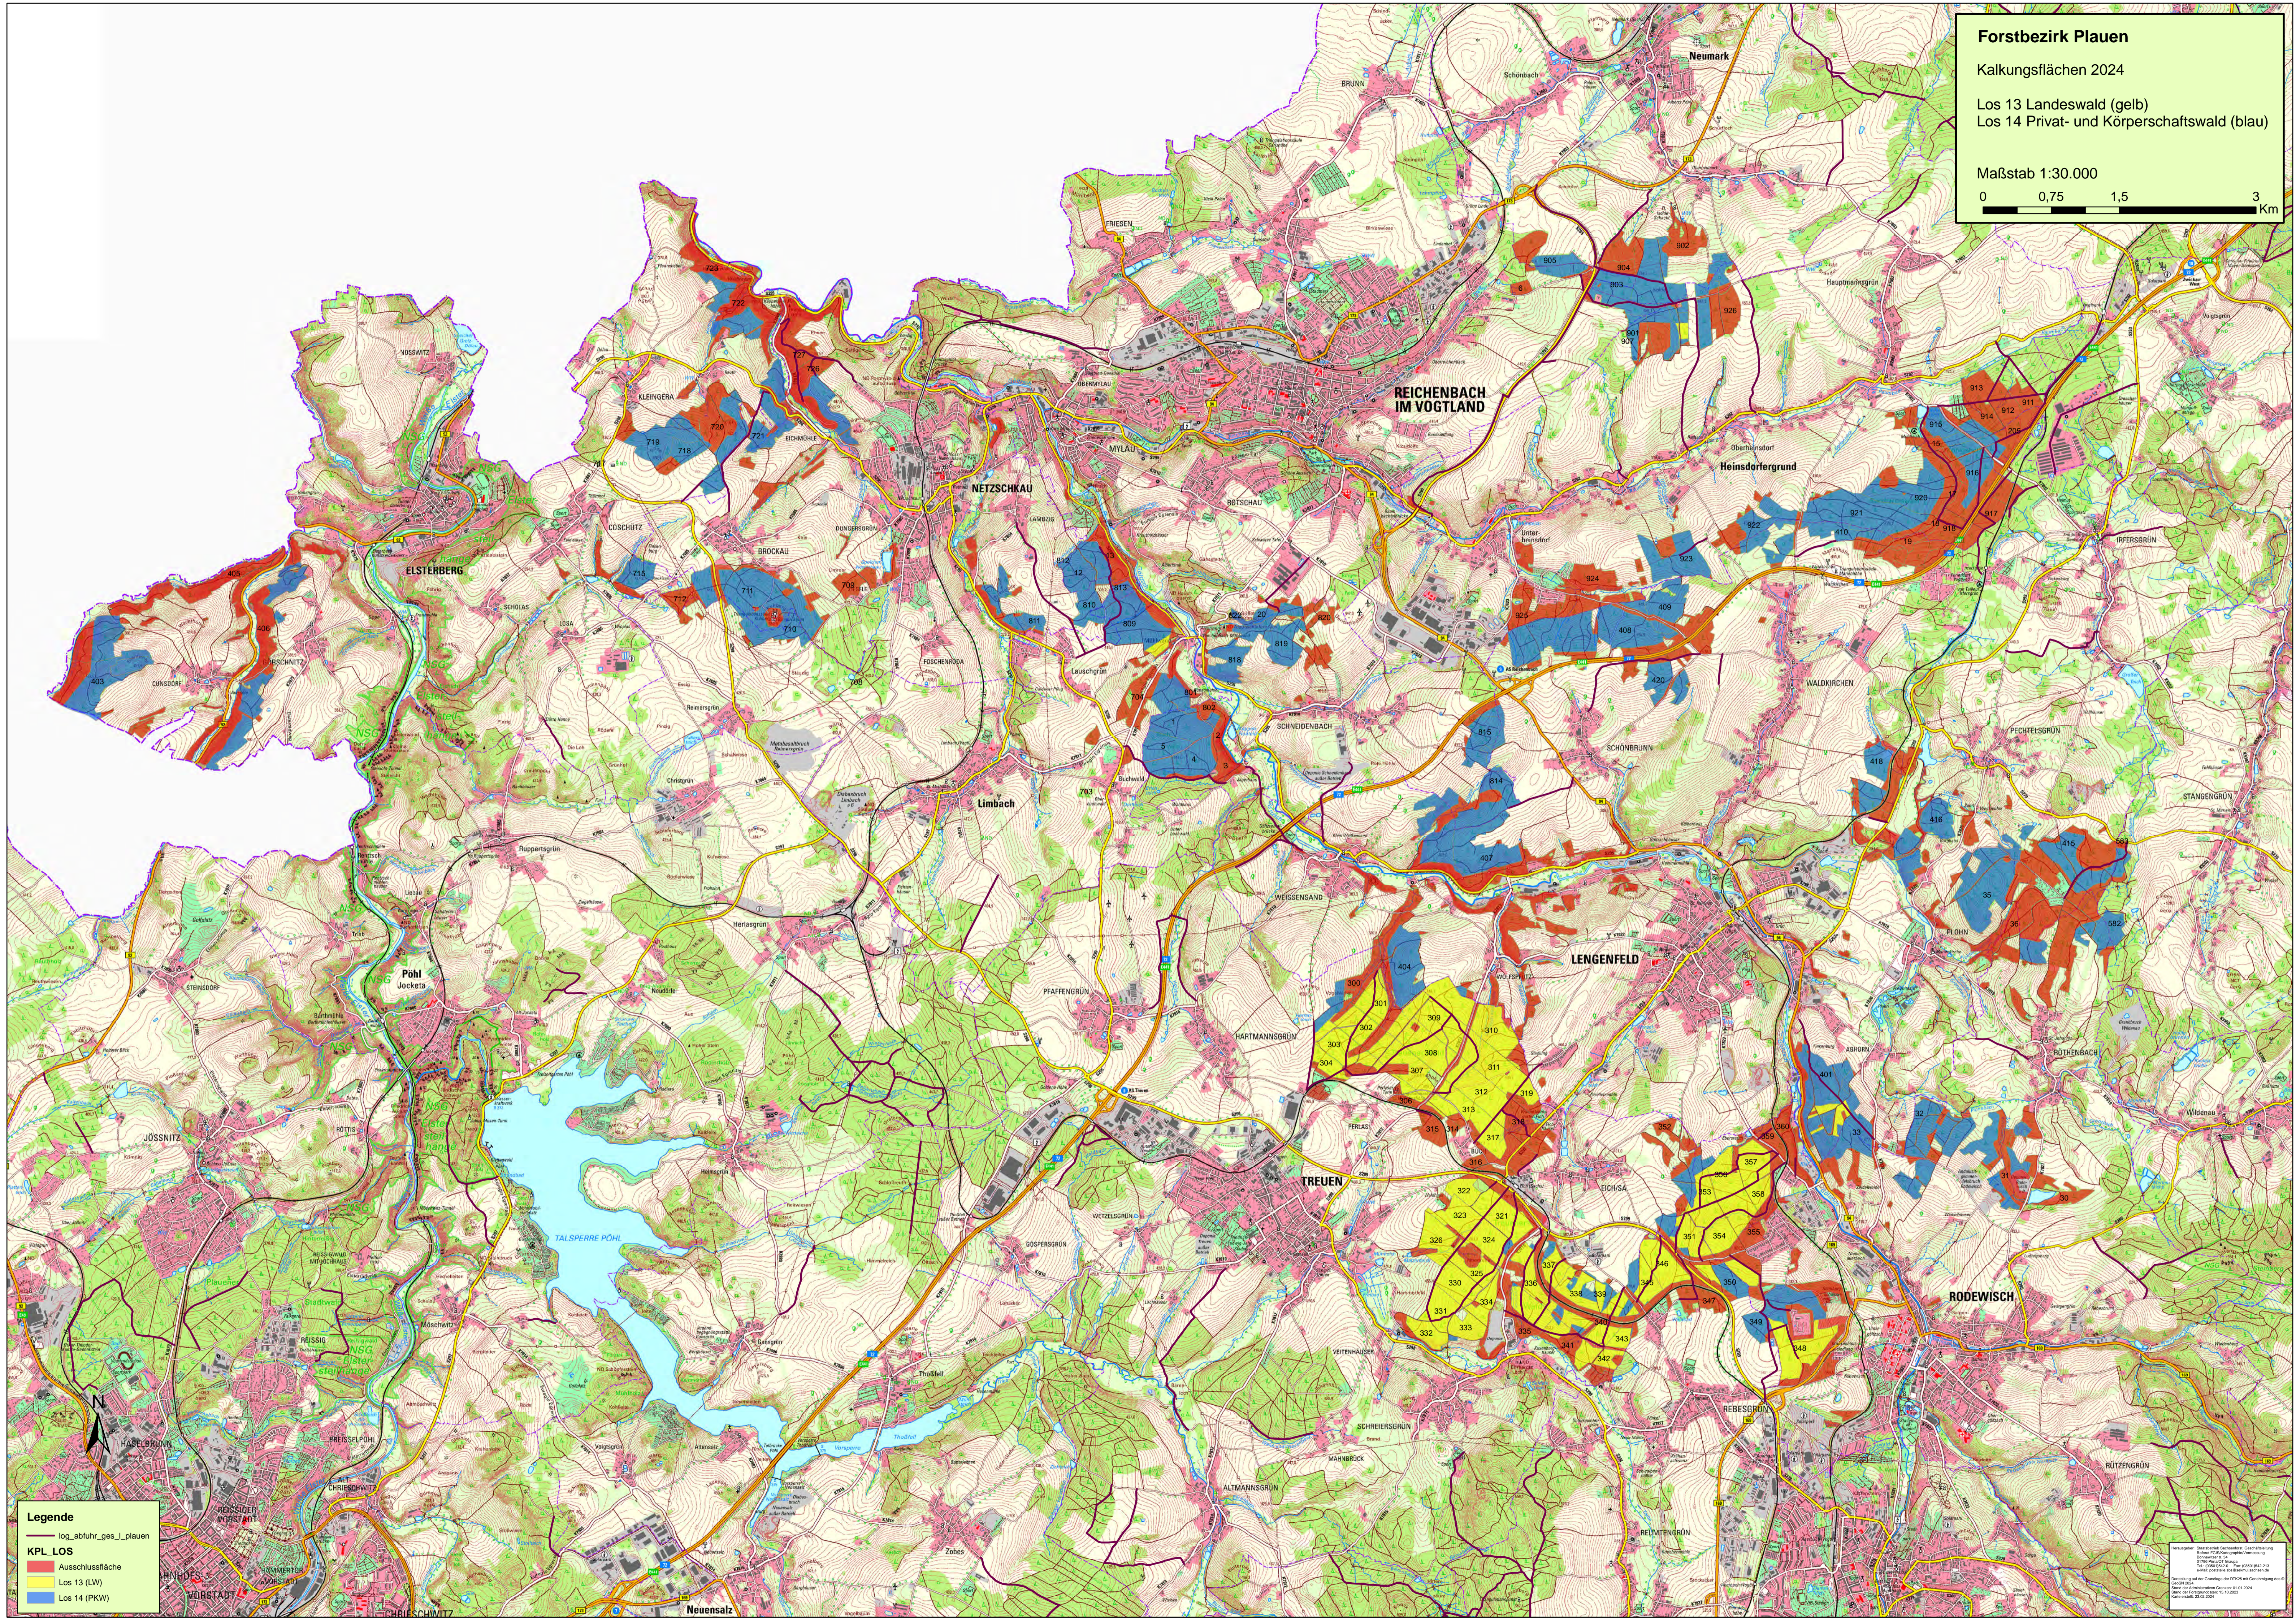

Forstbezirk Plauen
Kalkungsflächen 2024
Los 13 Landeswald (gelb)
Los 14 Privat- und Körperschaftswald (blau)

Maßstab 1:30.000

0 0,75 1,5 3 Km

Legende

- log_abfuhr_ges_l_plauen
- **KPL_LOS**
- Ausschlussfläche
- Los 13 (LW)
- Los 14 (PKW)