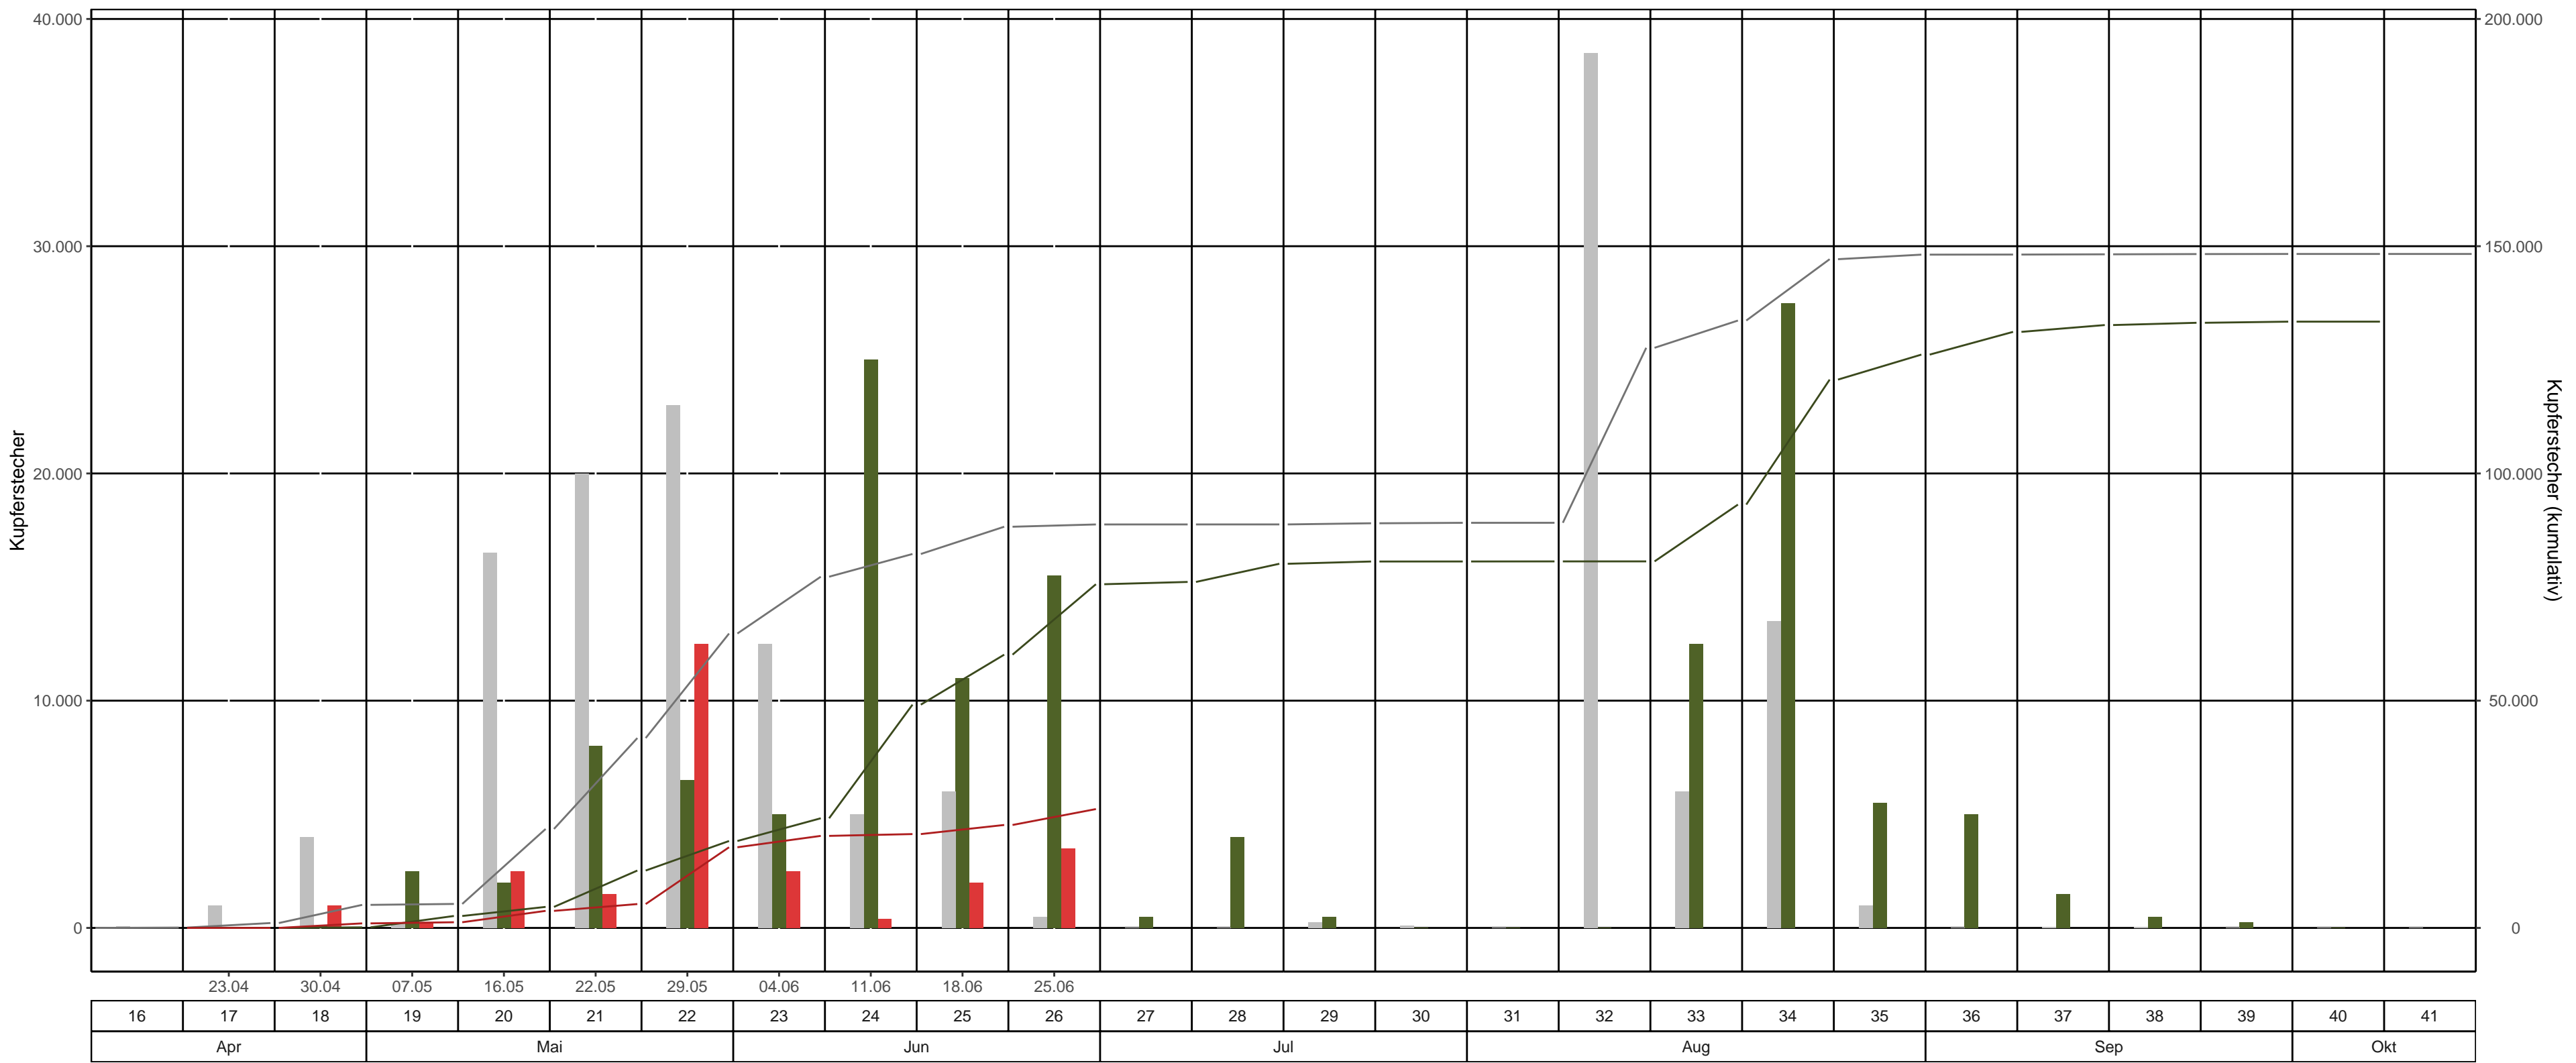

Fläche: 1_01 LK Görlitz, Revier/Distrikt Zittau Abt. A 243a1 (Eichgraben)
 BK-Region: Zittauer Gebirge
 Fallentyp: Theysohn-DFS
 Dispenser: Chalcoprax – Ampulle

— bisheriges Max. 2020 kum. — 2023 kum. — 2024 kum. ■ bisheriges Max. 2020 ■ 2023 ■ 2024

Leerungsdatum | Kalenderwoche | Monat

Fallentyp: Theysohn-DFS, Käferart: Kupferstecher, Dispenser: Chalcoprax - Ampulle, Anzahl Bezugsfallen: 1

KW	Leerungsdatum	wöchentlich		kumulativ		
		mittlere Fangzahl	mittlerer Jungkäferanteil	Fangzahl	Anteil vom Vorjahr	Anteil vom bisherigen Maximum (2020)
17	23.04.	0	-	0	0 %	0 %
18	30.04.	1.000	-	1.000	800 %	20 %
19	07.05.	250	-	1.250	48 %	24 %
20	16.05.	2.500	-	3.750	81 %	17 %
21	22.05.	1.500	-	5.250	42 %	13 %
22	29.05.	12.500	-	17.750	93 %	27 %
23	04.06.	2.500	-	20.250	84 %	26 %
24	11.06.	400	-	20.650	42 %	25 %
25	18.06.	2.000	-	22.650	38 %	26 %
26	25.06.	3.500	-	26.150	35 %	29 %

*Anzahl gefangener Käfer im Bezugsjahr = 0

Farbeinteilung Vorjahresanteil: Grün < 80% | Gelb 80%-120% | Rot >120%