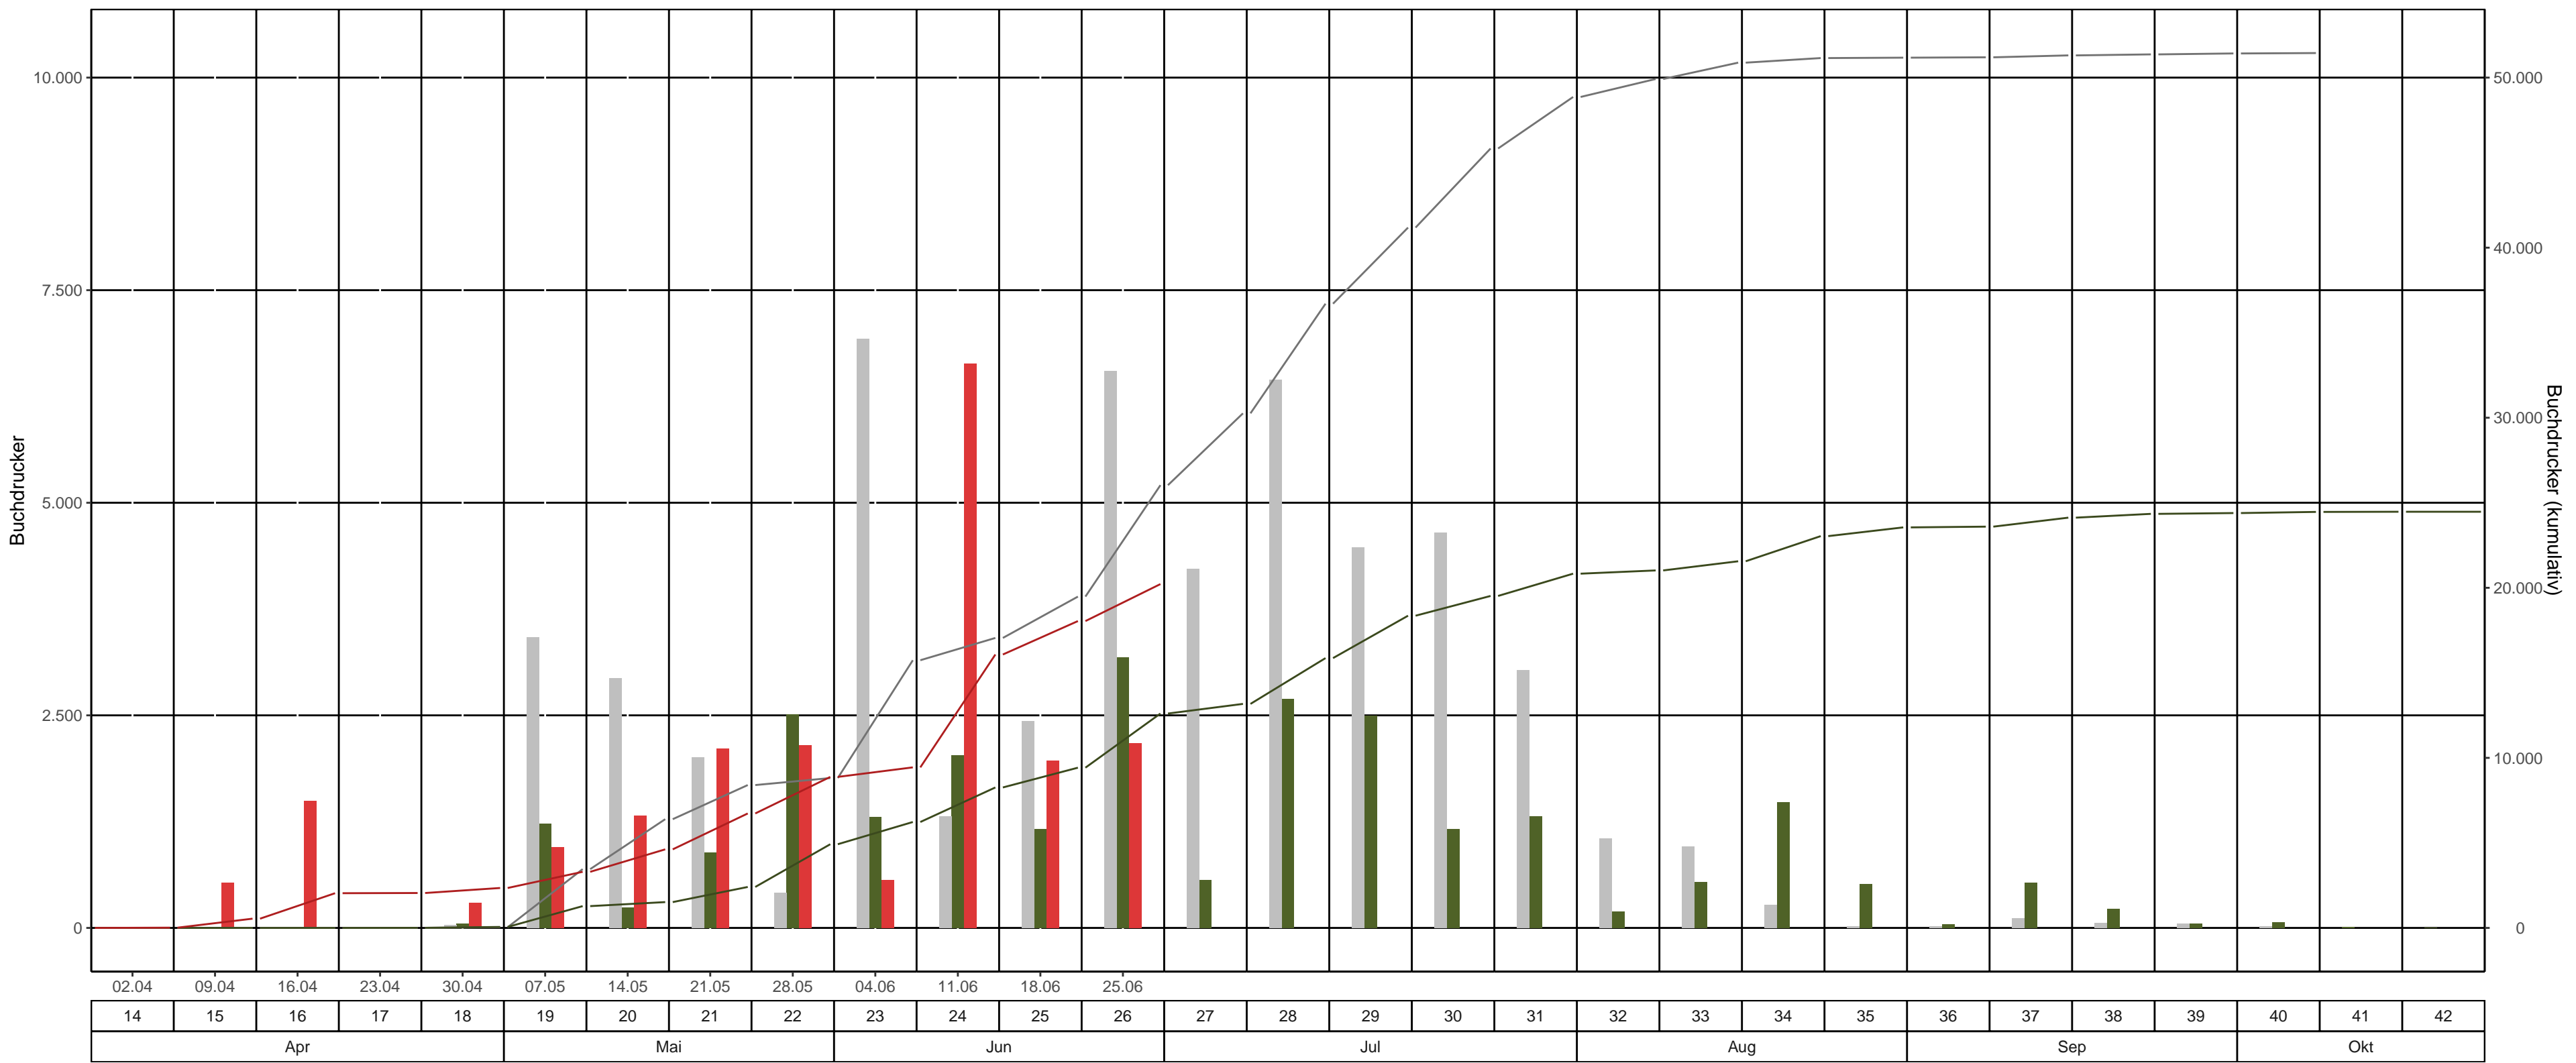

Fläche: 3_07 LK Sächsische Schweiz – Osterzgebirge, Revier/Distrikt Freital Abt. 48 G 904a1 (Talsperre Klingenberg)

BK-Region: Erzgebirgsvorland

Fallentyp: Theysohn-DFS

Dispenser: Pheroprax – Ampulle

bisheriges Max. 2021
 2023
 2024
 bisheriges Max. 2021 kum.
 2023 kum.
 2024 kum.

Leerungsdatum | Kalenderwoche | Monat

KW	Leerungsdatum	wöchentlich		kumulativ		
		mittlere Fangzahl	mittlerer Jungkäferanteil	Fangzahl	Anteil vom Vorjahr	Anteil vom bisherigen Maximum (2021)
14	02.04.	15	-	15	0 Käfer*	-
15	09.04.	529	-	544	0 Käfer*	>1,000%
16	16.04.	1.497	-	2.041	0 Käfer*	>1,000%
17	23.04.	12	-	2.052	>1,000%	>1,000%
18	30.04.	296	-	2.348	>1,000%	>1,000%
19	07.05.	950	-	3.299	257 %	95 %
20	14.05.	1.322	-	4.620	304 %	72 %
21	21.05.	2.110	-	6.730	280 %	80 %
22	28.05.	2.150	-	8.880	180 %	101 %
23	04.06.	560	-	9.440	152 %	60 %
24	11.06.	6.638	-	16.078	195 %	94 %
25	18.06.	1.965	-	18.043	192 %	93 %
26	25.06.	2.176	-	20.219	160 %	78 %

*Anzahl gefangener Käfer im Bezugsjahr = 0

Farbabstufung mittlere Fangzahl: >3,000 | >6,000 | >10,000

Farbeinteilung Vorjahresanteil: Grün < 80% | Gelb 80%-120% | Rot >120%