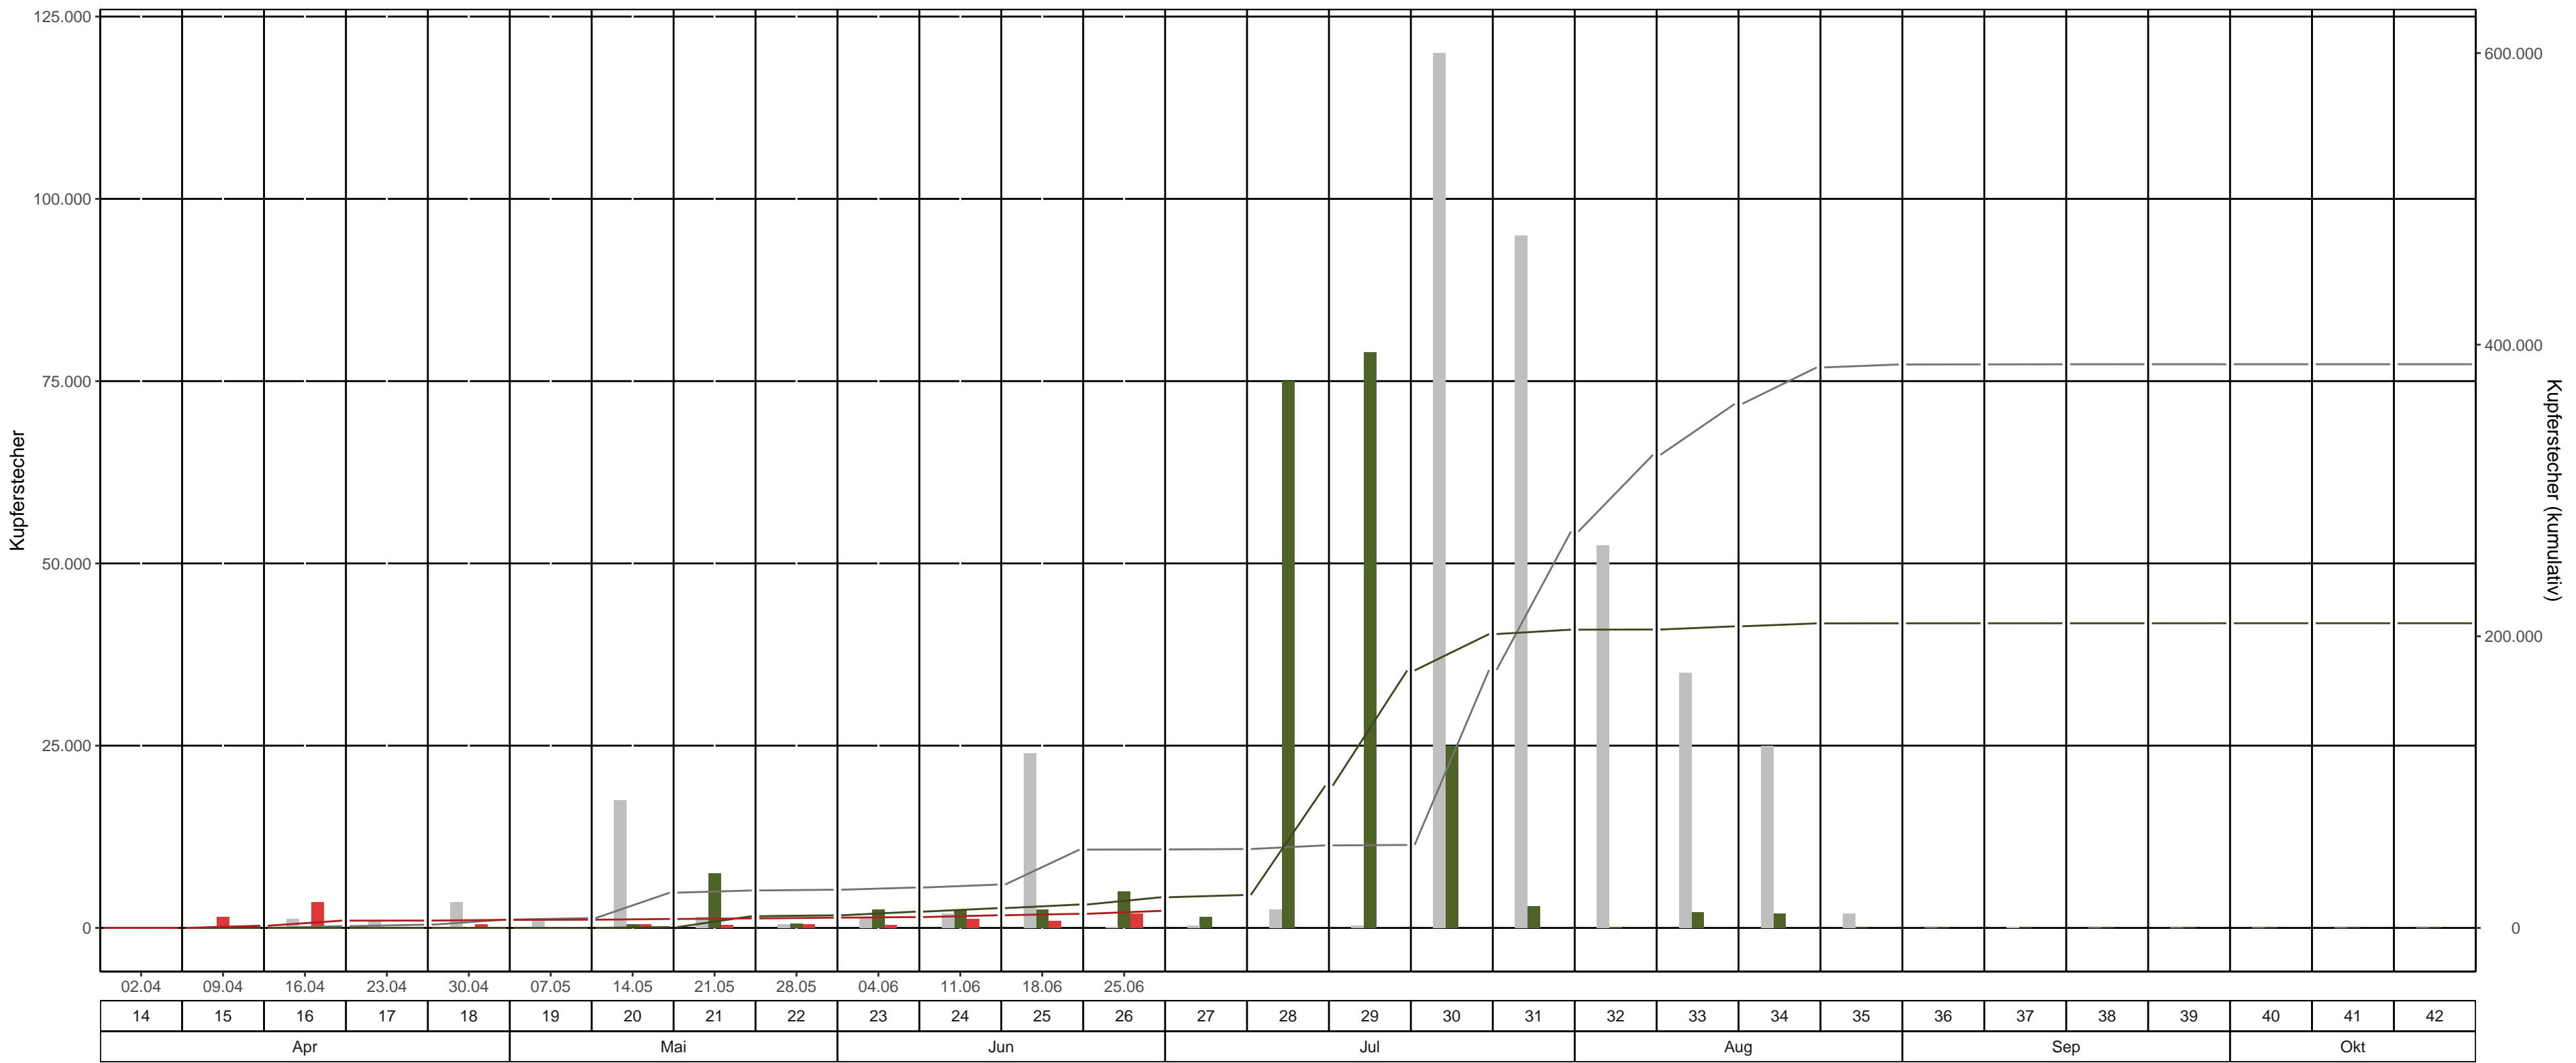

# Fläche: 3\_32 LK Sächsische Schweiz – Osterzgebirge, Revier/Distrikt Freital Abt. 06 S 192b3 ( Schönfeld )

BK-Region: mittleres Erzgebirge

Fallentyp: Theysohn-DFS

Dispenser: Chalcoprax – Ampulle

— bisheriges Max. 2020 kum.    — 2023 kum.    — 2024 kum.    ■ bisheriges Max. 2020    ■ 2023    ■ 2024

Leerungsdatum | Kalenderwoche | Monat

KW	Leerungsdatum	wöchentlich		kumulativ		
		mittlere Fangzahl	mittlerer Jungkäferanteil	Fangzahl	Anteil vom Vorjahr	Anteil vom bisherigen Maximum (2020)
14	02.04.	0	-	0	0 Käfer*	-
15	09.04.	1.500	-	1.500	0 Käfer*	-
16	16.04.	3.500	-	5.000	0 Käfer*	417 %
17	23.04.	36	-	5.036	0 Käfer*	229 %
18	30.04.	500	-	5.536	0 Käfer*	97 %
19	07.05.	100	-	5.636	>1,000%	84 %
20	14.05.	500	-	6.136	>1,000%	25 %
21	21.05.	400	-	6.536	81 %	25 %
22	28.05.	500	-	7.036	81 %	27 %
23	04.06.	400	-	7.436	67 %	27 %
24	11.06.	1.250	-	8.686	64 %	29 %
25	18.06.	1.000	-	9.686	60 %	18 %
26	25.06.	2.000	-	11.686	56 %	22 %

\*Anzahl gefangener Käfer im Bezugsjahr = 0

Farbeinteilung Vorjahresanteil: Grün &lt; 80% | Gelb 80%-120% | Rot &gt;120%