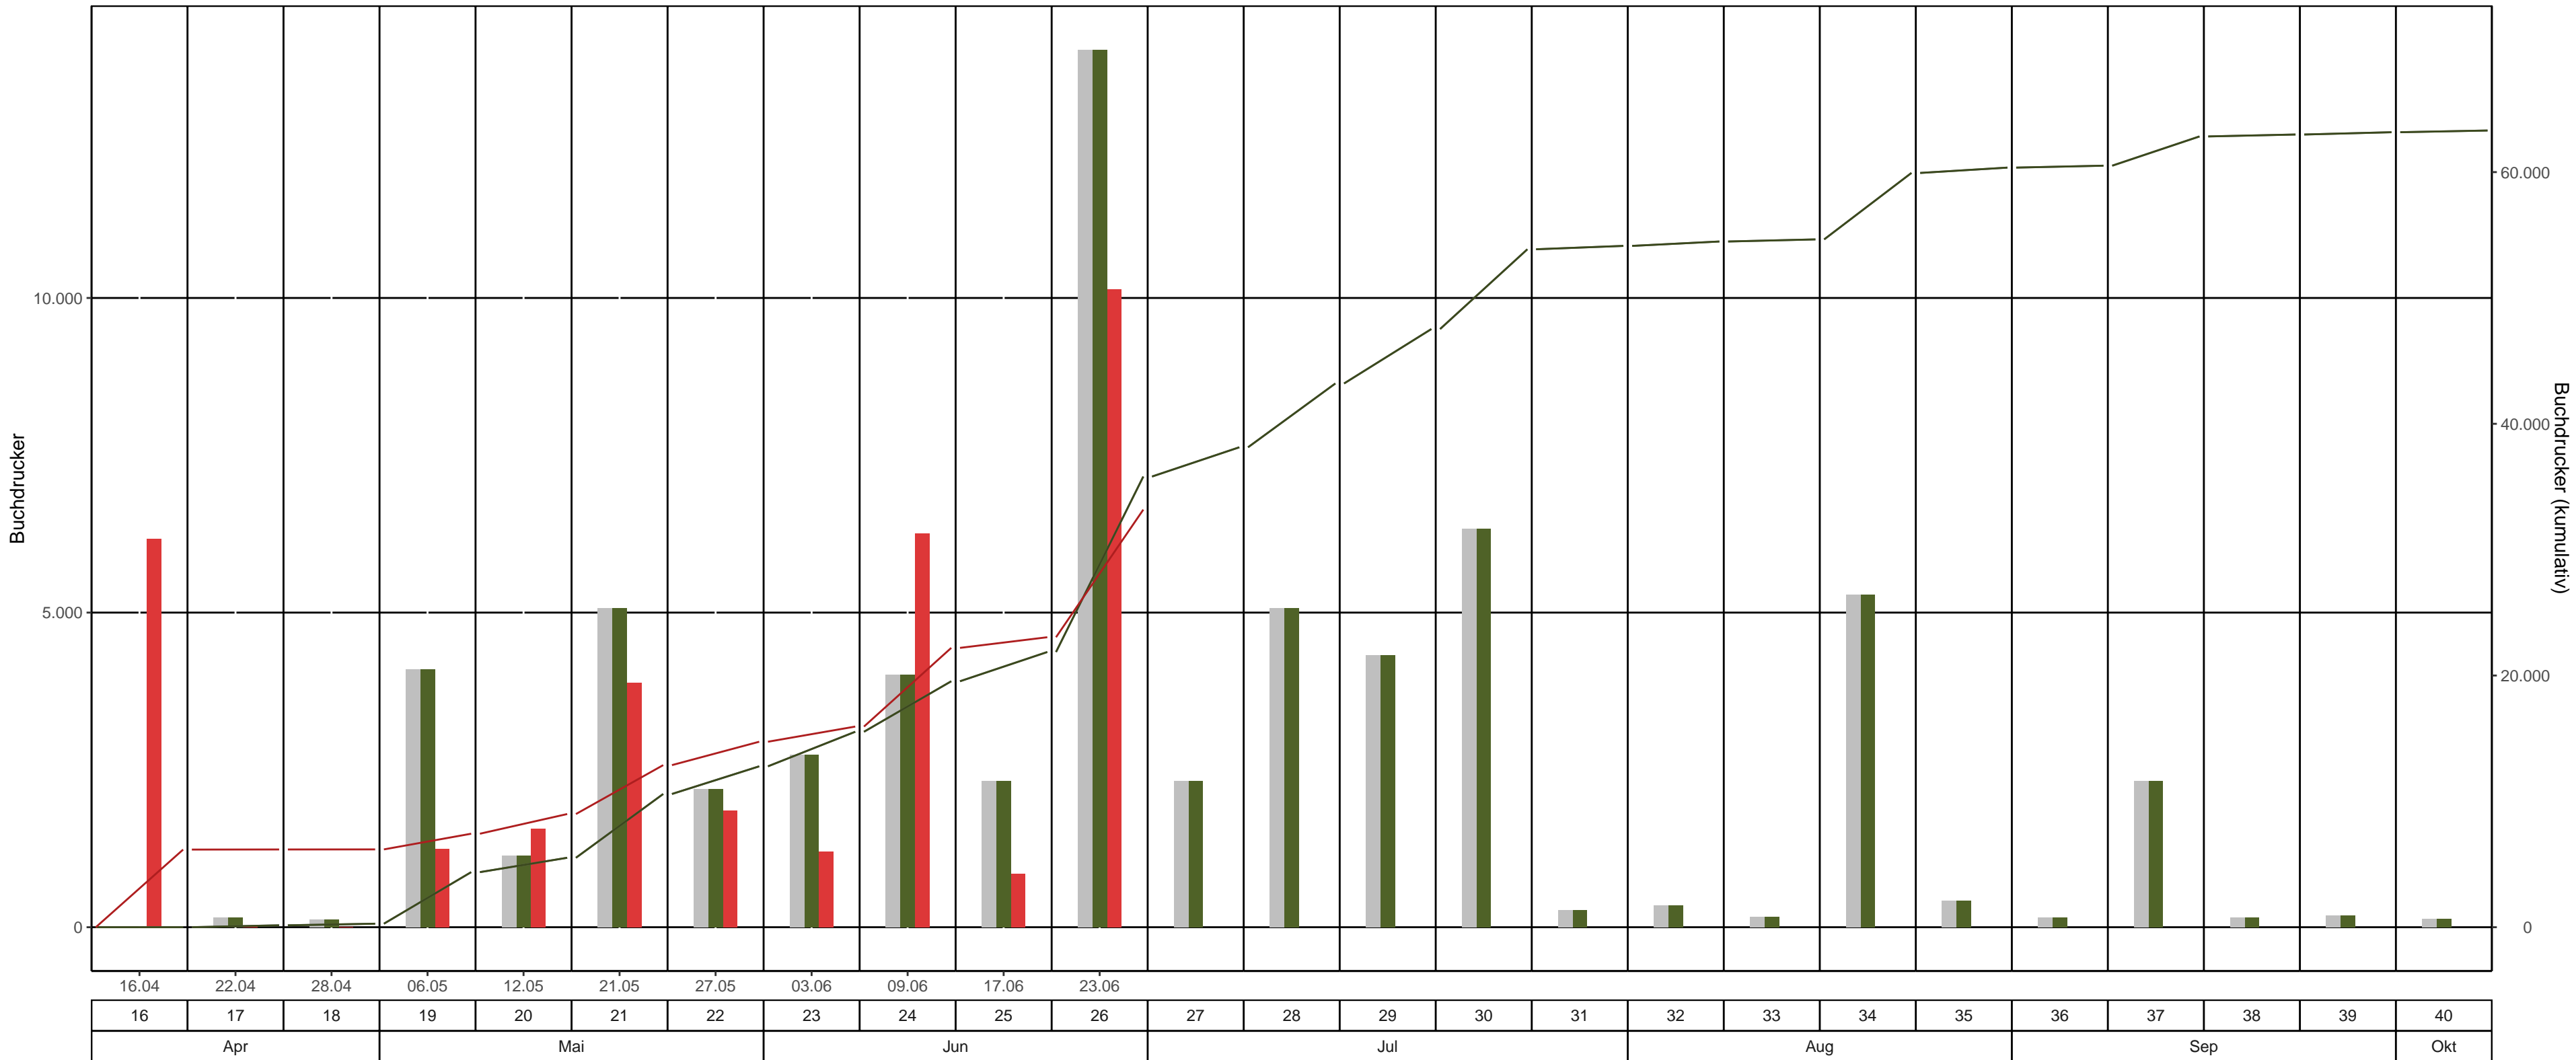

Fläche: 8_01 LK Zwickau, Revier/Distrikt Leubnitz Abt. 126 (Werdauer Wald)

BK-Region: Erzgebirgsvorland

Fallentyp: Theysohn-DFS

Dispenser: Pheroprax – Ampulle

bisheriges Max. 2023 2023 2024 bisheriges Max. 2023 kum. 2023 kum. 2024 kum.

Leerungsdatum | Kalenderwoche | Monat

KW	Leerungsdatum	wöchentlich		kumulativ		
		mittlere Fangzahl	mittlerer Jungkäferanteil	Fangzahl	Anteil vom Vorjahr	Anteil vom bisherigen Maximum (2023)
16	16.04.	6.169	-	6.169	0 Käfer*	0 Käfer*
17	22.04.	9	-	6.178	>1,000%	>1,000%
18	28.04.	6	-	6.184	>1,000%	>1,000%
19	06.05.	1.246	-	7.430	170 %	170 %
20	12.05.	1.563	-	8.993	163 %	163 %
21	21.05.	3.887	-	12.880	122 %	122 %
22	27.05.	1.859	-	14.739	115 %	115 %
23	03.06.	1.204	-	15.943	103 %	103 %
24	09.06.	6.253	1 %	22.196	114 %	114 %
25	17.06.	845	-	23.041	105 %	105 %
26	23.06.	10.140	20 %	33.181	93 %	93 %

*Anzahl gefangener Käfer im Bezugsjahr = 0

Farbabstufung mittlere Fangzahl: >3,000 | >6,000 | >10,000

Farbeinteilung Vorjahresanteil: Grün < 80% | Gelb 80%-120% | Rot >120%